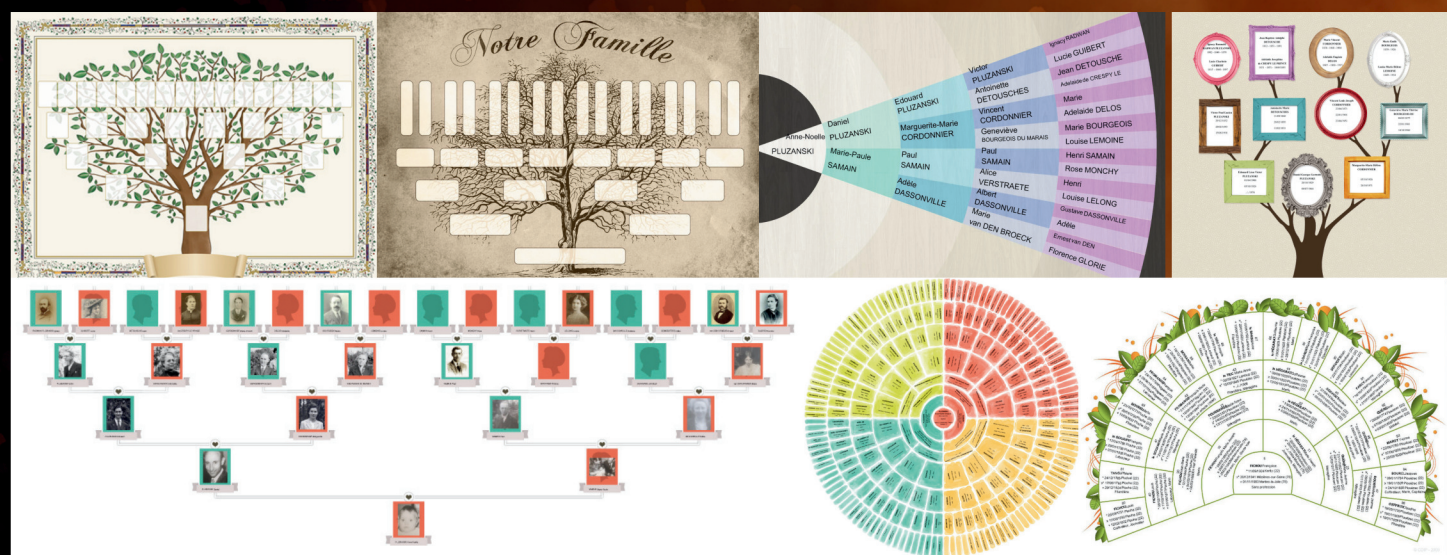

Généatique

LE LOGICIEL DE RÉFÉRENCE POUR LA GÉNÉALOGIE

SAISIE CONFORTABLE
AVEC L'ARBRE QUI
SE CRÉE EN DIRECT

GRAND CHOIX D'ARBRES
GÉNÉALOGIQUES
À IMPRIMER

CRÉATION DE DOCUMENTS
AUTOMATIQUE

+ IMPORT GEDCOM
+ GESTION DES PHOTOS

+ SAISIE DES ACTES
+ AIDE À LA TRANSCRIPTION

WWW.GENEATIQUE.COM/ASSO

 Windows 11  Windows 10